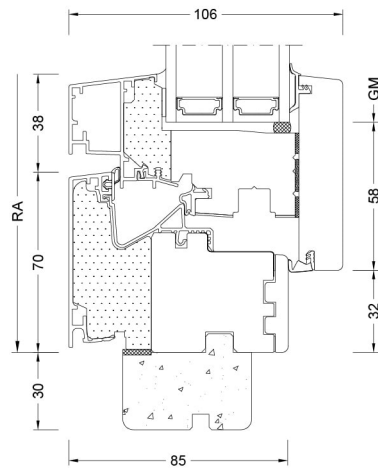

Sezioni

Senkrecht / Vertical

Waagrecht / Horizontal

Stulp / Flying mullion

BM Bestellmaß / Ordering size
 FM G Flügelmaß Gehflügel / Sash size master sash
 FM S Flügelmaß Stehflügel / Sash size slave sash
 FOK Fußbodenoberkante / Finished floor level

GM Glasmaß / Glass size
 RA Rahmenaußenmaß / Outside frame size
 TM Teilungsmaß / Division size

Valori

Costruzione in vetro	GC	Rivestimento	AH	U _g	g	U _f	Psi	U _w	R _w	C	Ctr	Certificato di calore	Suono certificato
4b/18Ar/4/18Ar/b4	3N2	Low-Carbon iplus	Iso Alu	0,5 0,5	53 53	0,91 0,91	0,036 0,075	0,71 0,81	35 35	-2 -2	-6 -6	✓ ✓	✓ ✓
6b/18Ar/4/16Ar/b4	33U	Low-Carbon iplus	Iso Alu	0,5 0,5	52 52	0,91 0,91	0,039 0,081	0,72 0,82	39 39	-2 -2	-6 -6	✓ ✓	✓ ✓
44b.2(VSG-S)/15Ar/4/12Ar/b44.2(VSG-S)	3FH	Low-Carbon iplus	Iso Alu	0,7 0,7	47 47	0,91 0,91	0,049 0,093	0,89 1,00	46 46	-1 -1	-4 -4	✓ ✓	✓ ✓
4b/18Ar/4/14Ar/b44.2(VSG-S)	39K	Low-Carbon iplus	Iso Alu	0,6 0,6	52 52	0,91 0,91	- -	- -	42 42	-3 -3	-7 -7	✗ ✗	✓ ✓