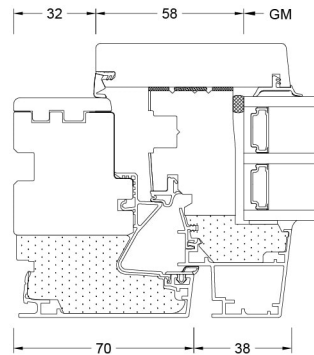

 **spessore telaio** (in mm)
85

I-tec Glazing

I materiali e colori uniformi degli interni sottolineano lo stile minimalista della vostra casa e mettono in risalto elementi unici e fuori dall'ordinario. La finestra HF 410 si adatta perfettamente ai vostri arredi interni; svariate essenze e colori vi offrono innumerevoli possibilità nella personalizzazione cromatica degli ambienti. Le finestre abbinate a vetrate fisse sono tutte realizzate su misura e possono essere combinate per ottenere grandi superfici.

Sezioni

Senkrecht / Vertical

Waagrecht / Horizontal

Stulp / Flying mullion

BM Bestellmaß / Ordering size
 FM G Flügelmaß Gehflügel / Sash size master sash
 FM S Flügelmaß Stehflügel / Sash size slave sash
 FOK Fußbodenoberkante / Finished floor level

GM Glasmaß / Glass size
 RA Rahmenaußenmaß / Outside frame size
 TM Teilungsmaß / Division size

Valori

Costruzione in vetro	GC	Rivestimento	AH	U _g	g	U _f	Psi	U _w	R _w	C	Ctr	Certificato di calore	Suono certificato
4b/18Ar/4/18Ar/b4	3N2	Low-Carbon iplus	Iso Alu	0,5 0,5	53 53	0,91 0,91	0,036 0,075	0,71 0,81	35 35	-2 -2	-6 -6	✓ ✓	✓ ✓
6b/18Ar/4/16Ar/b4	33U	Low-Carbon iplus	Iso Alu	0,5 0,5	52 52	0,91 0,91	0,039 0,081	0,72 0,82	39 39	-2 -2	-6 -6	✓ ✓	✓ ✓
44b.2(VSG-S)/15Ar/4/12Ar/b44.2(VSG-S)	3FH	Low-Carbon iplus	Iso Alu	0,7 0,7	47 47	0,91 0,91	0,049 0,093	0,89 1,00	46 46	-1 -1	-4 -4	✓ ✓	✓ ✓
4b/18Ar/4/14Ar/b44.2(VSG-S)	39K	Low-Carbon iplus	Iso Alu	0,6 0,6	52 52	0,91 0,91	- -	- -	42 42	-3 -3	-7 -7	✗ ✗	✓ ✓