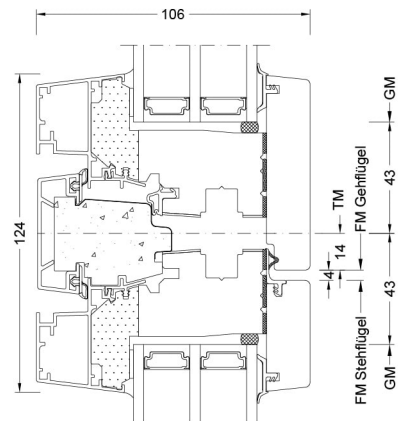

Sezioni

Senkrecht / Vertical

Waagrecht / Horizontal

Stulp / Flying mullion

BM Bestellmaß / Ordering size
 FM G Flügelmaß Gehflügel / Sash size master sash
 FM S Flügelmaß Stehflügel / Sash size slave sash
 FOK Fußbodenoberkante / Finished floor level

GM Glasmaß / Glass size
 RA Rahmenaußenmaß / Outside frame size
 TM Teilungsmaß / Division size

Valori

Costruzione in vetro	GC	Rivestimento	AH	U _g	g	U _f	Psi	U _w	R _w	C	Ctr	Certificato di calore	Suono certificato
4b/18Ar/4/18Ar/b4	3N2	Low-Carbon iplus	Iso Alu	0,5 0,5	53 53	0,91 0,91	0,036 0,075	0,71 0,81	35 35	-2 -2	-6 -6	✓ ✓	✓ ✓
6b/18Ar/4/16Ar/b4	33U	Low-Carbon iplus	Iso Alu	0,5 0,5	52 52	0,91 0,91	0,039 0,081	0,72 0,82	39 39	-2 -2	-6 -6	✓ ✓	✓ ✓
44b.2(VSG-S)/15Ar/4/12Ar/b44.2(VSG-S)	3FH	Low-Carbon iplus	Iso Alu	0,7 0,7	47 47	0,91 0,91	0,049 0,093	0,89 1,00	46 46	-1 -1	-4 -4	✓ ✓	✓ ✓
4b/18Ar/4/14Ar/b44.2(VSG-S)	39K	Low-Carbon iplus	Iso Alu	0,6 0,6	52 52	0,91 0,91	- -	- -	42 42	-3 -3	-7 -7	✗ ✗	✓ ✓